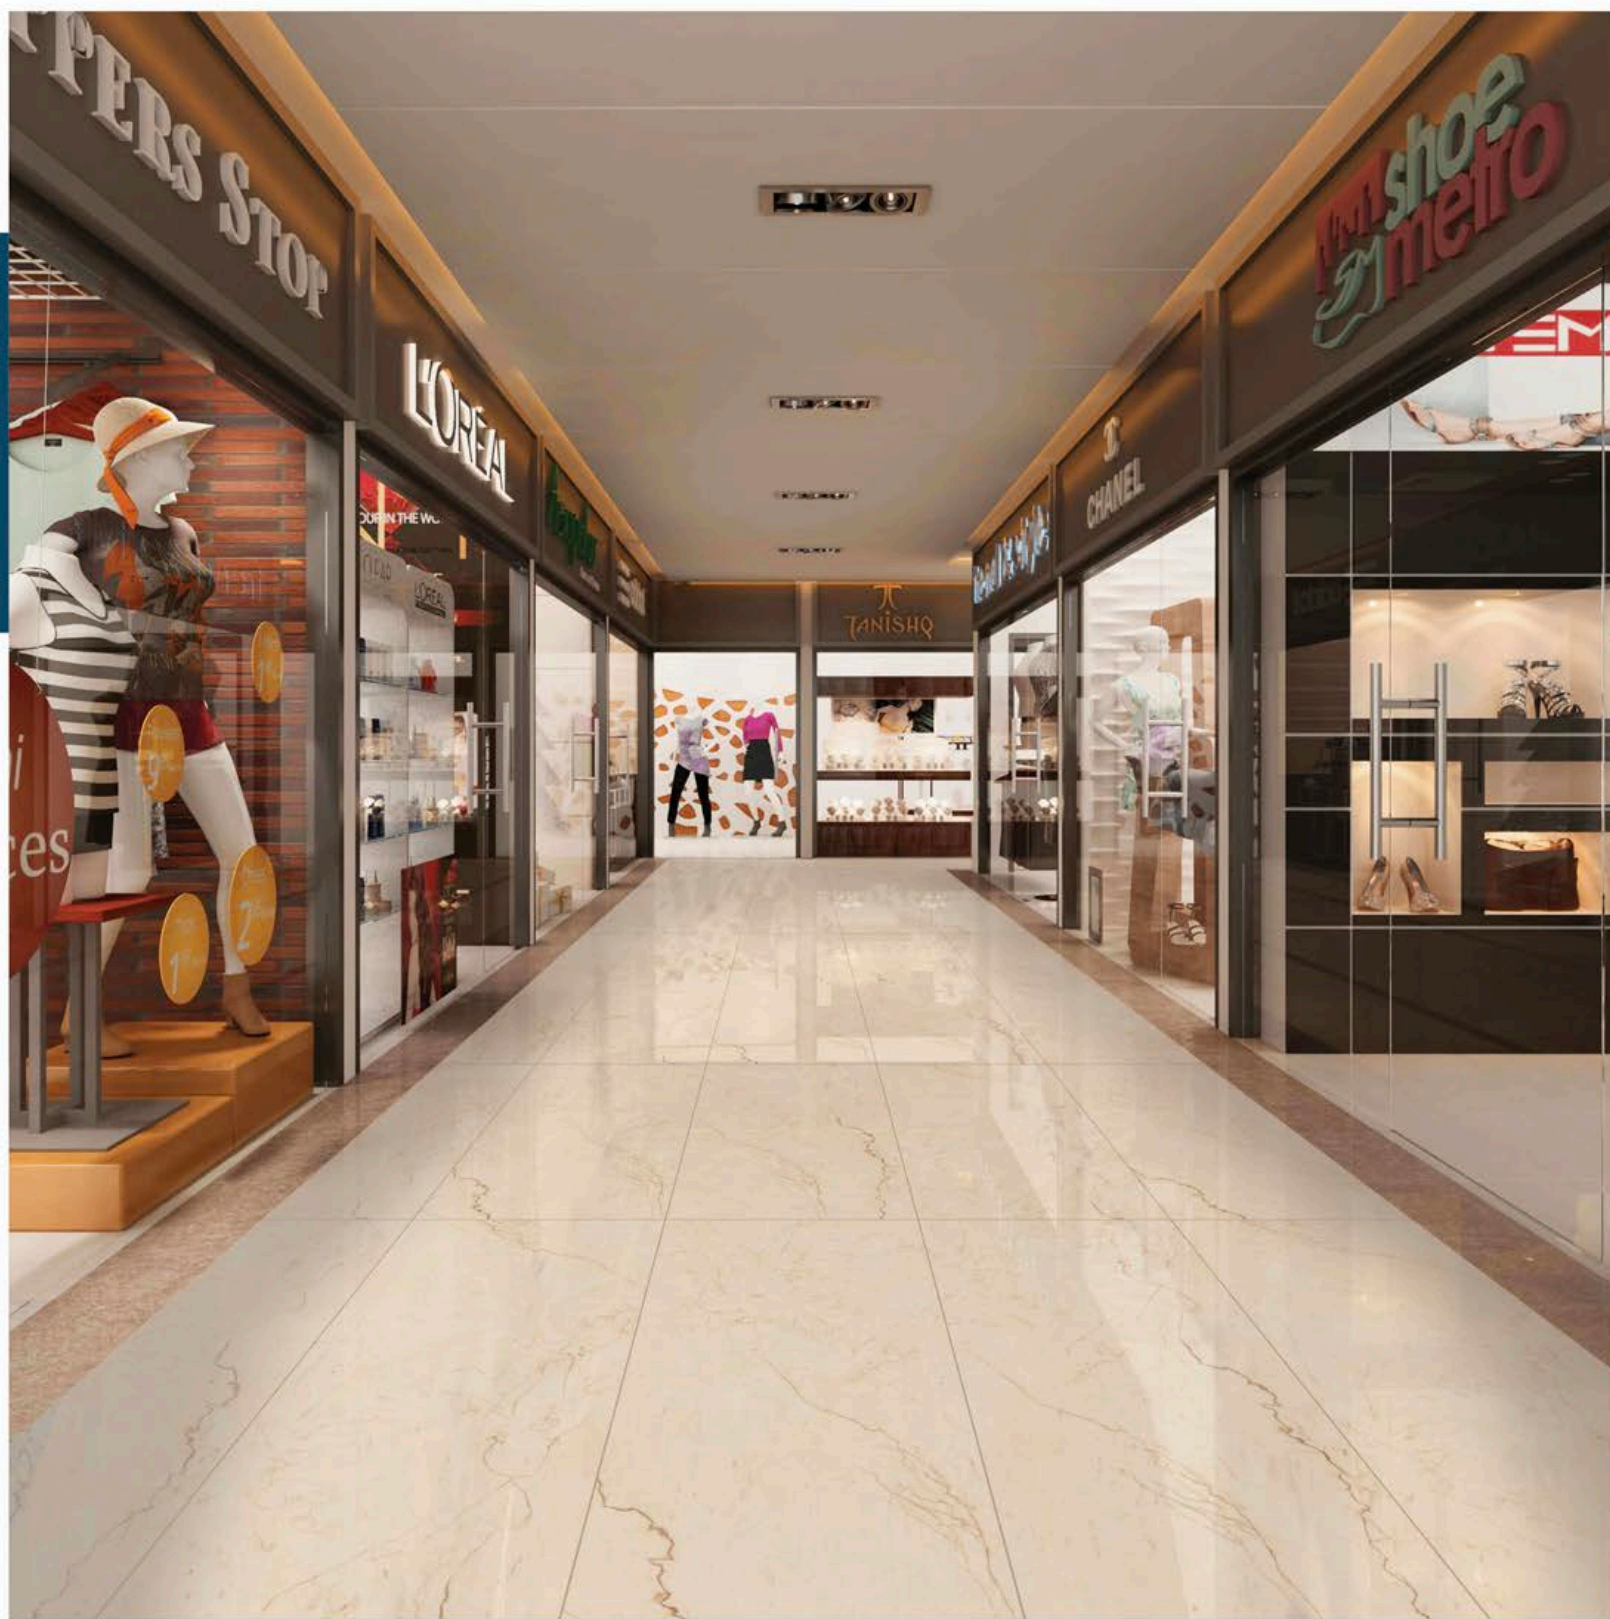

NEO SILVER

600 X 1200 MM , GLOSSY ,

NORDIC CREMA

600 X 1200 MM , GLOSSY ,

NORVE CARARA

600 X 1200 MM, GLOSSY,

OKEN BEIGE

600 X 1200 MM ,GLOSSY ,