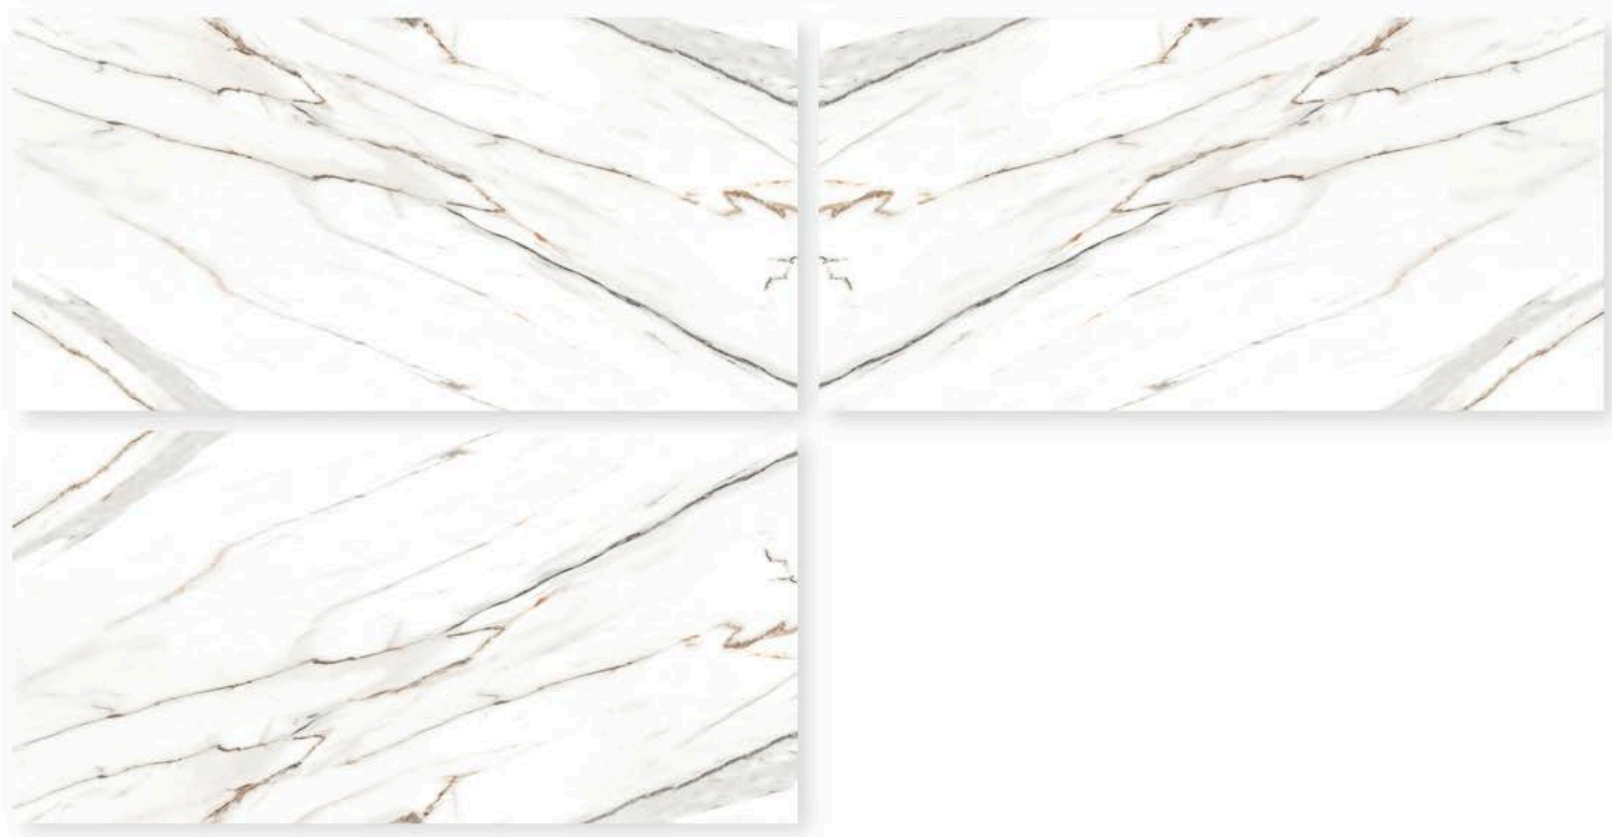

ADEN NATURAL

600 X 1200 MM , GLOSSY ,

AZULMACAUBA

600 X 1200 MM , GLOSSY ,

A

B

BISAZZA BROWN

600 X 1200 MM , GLOSSY ,