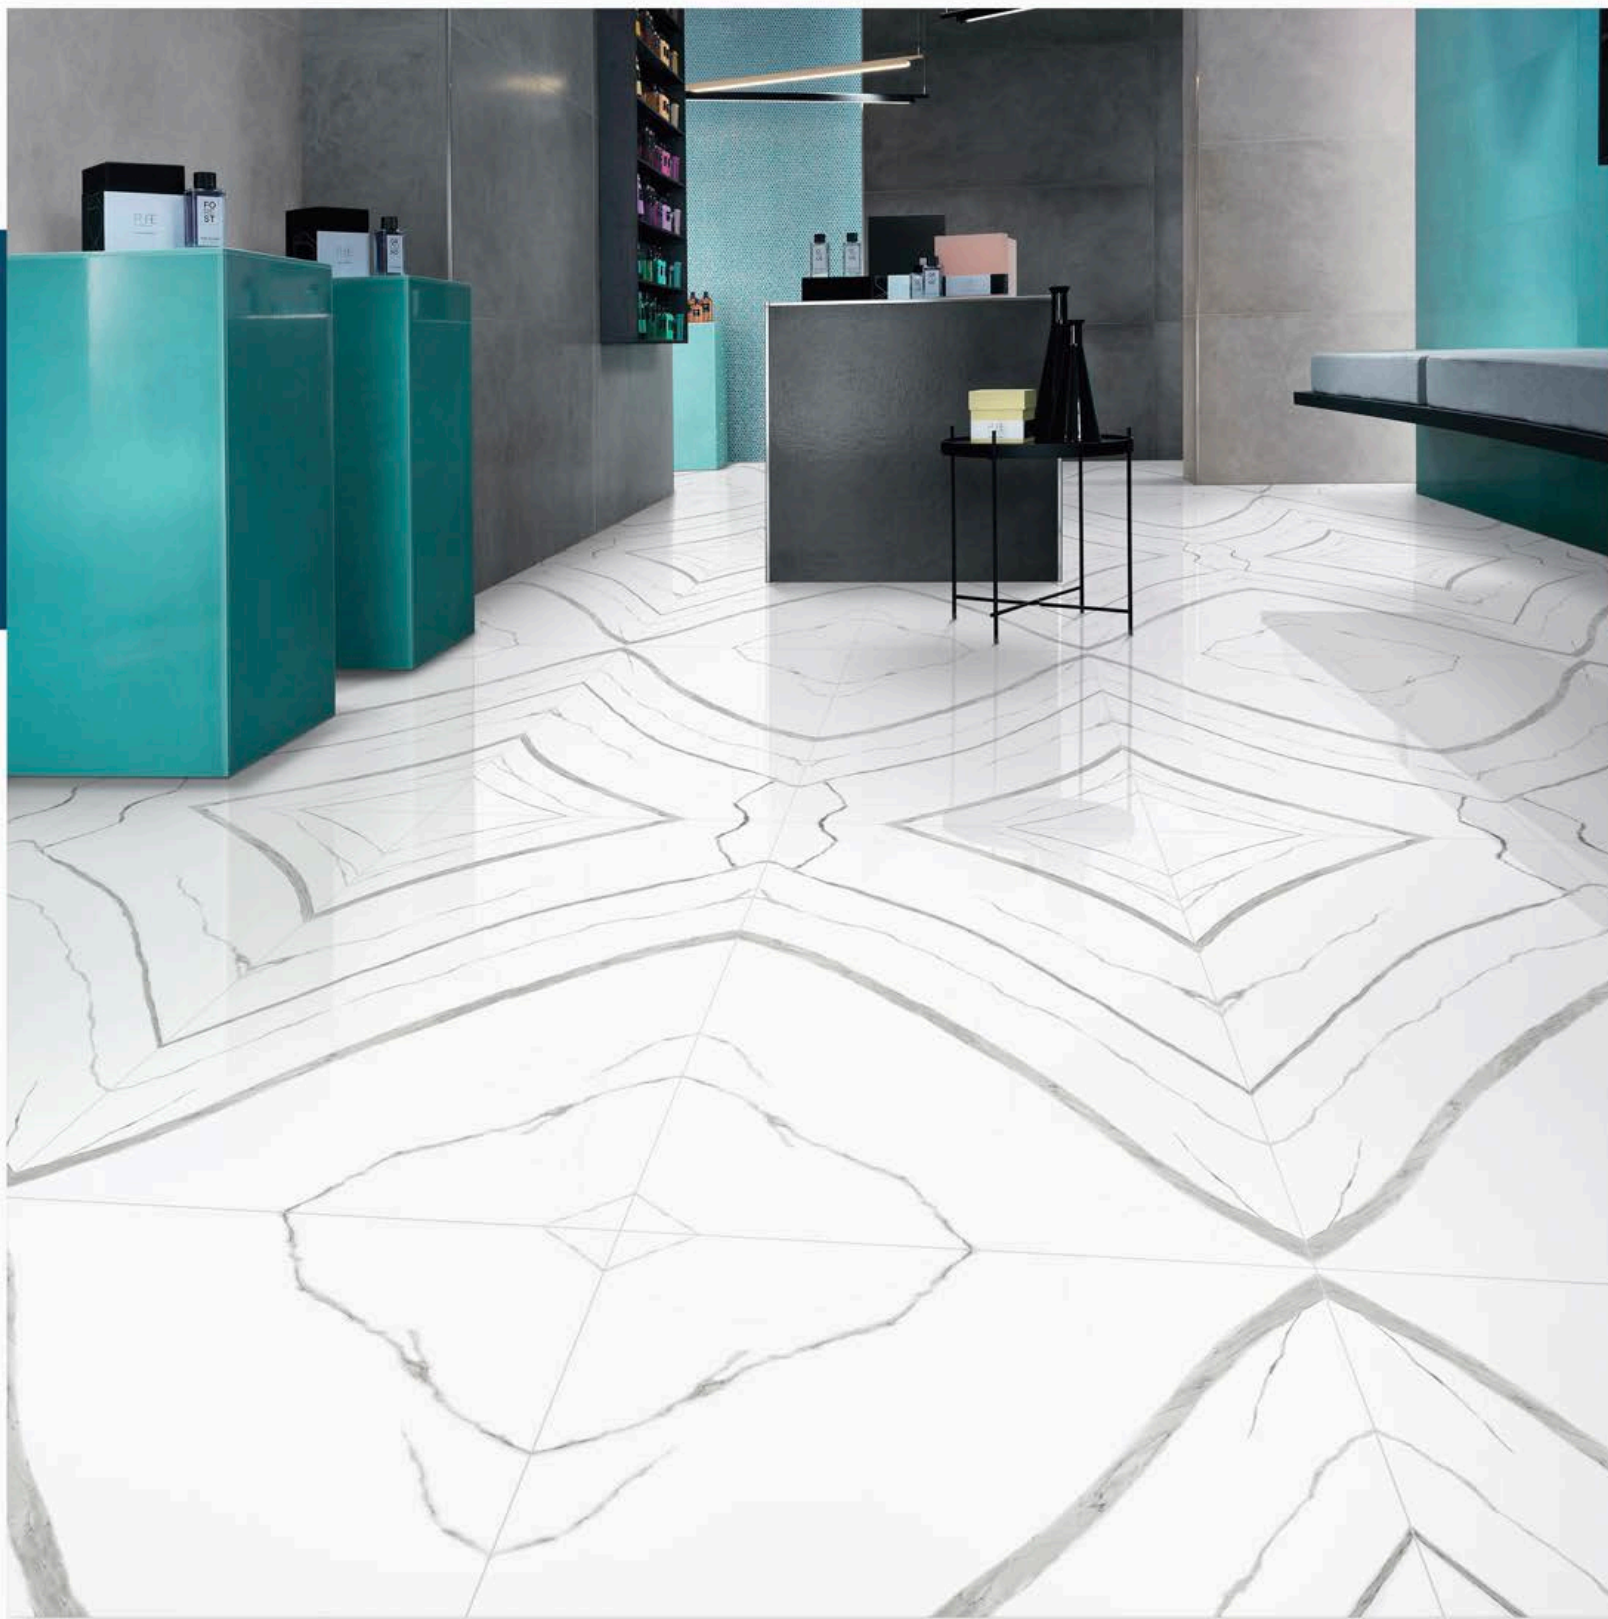

FOSSIL BROWN

600 X 1200 MM, GLOSSY,

A

B

GREY PEARL

600 X 1200 MM, GLOSSY,

A

B

KASHMIRI BLUE

600 X 1200 MM , GLOSSY ,

A

B

SPIDER

600 X 1200 MM , GLOSSY ,

STATUARIO CLASSIC

600 X 1200 MM , GLOSSY ,