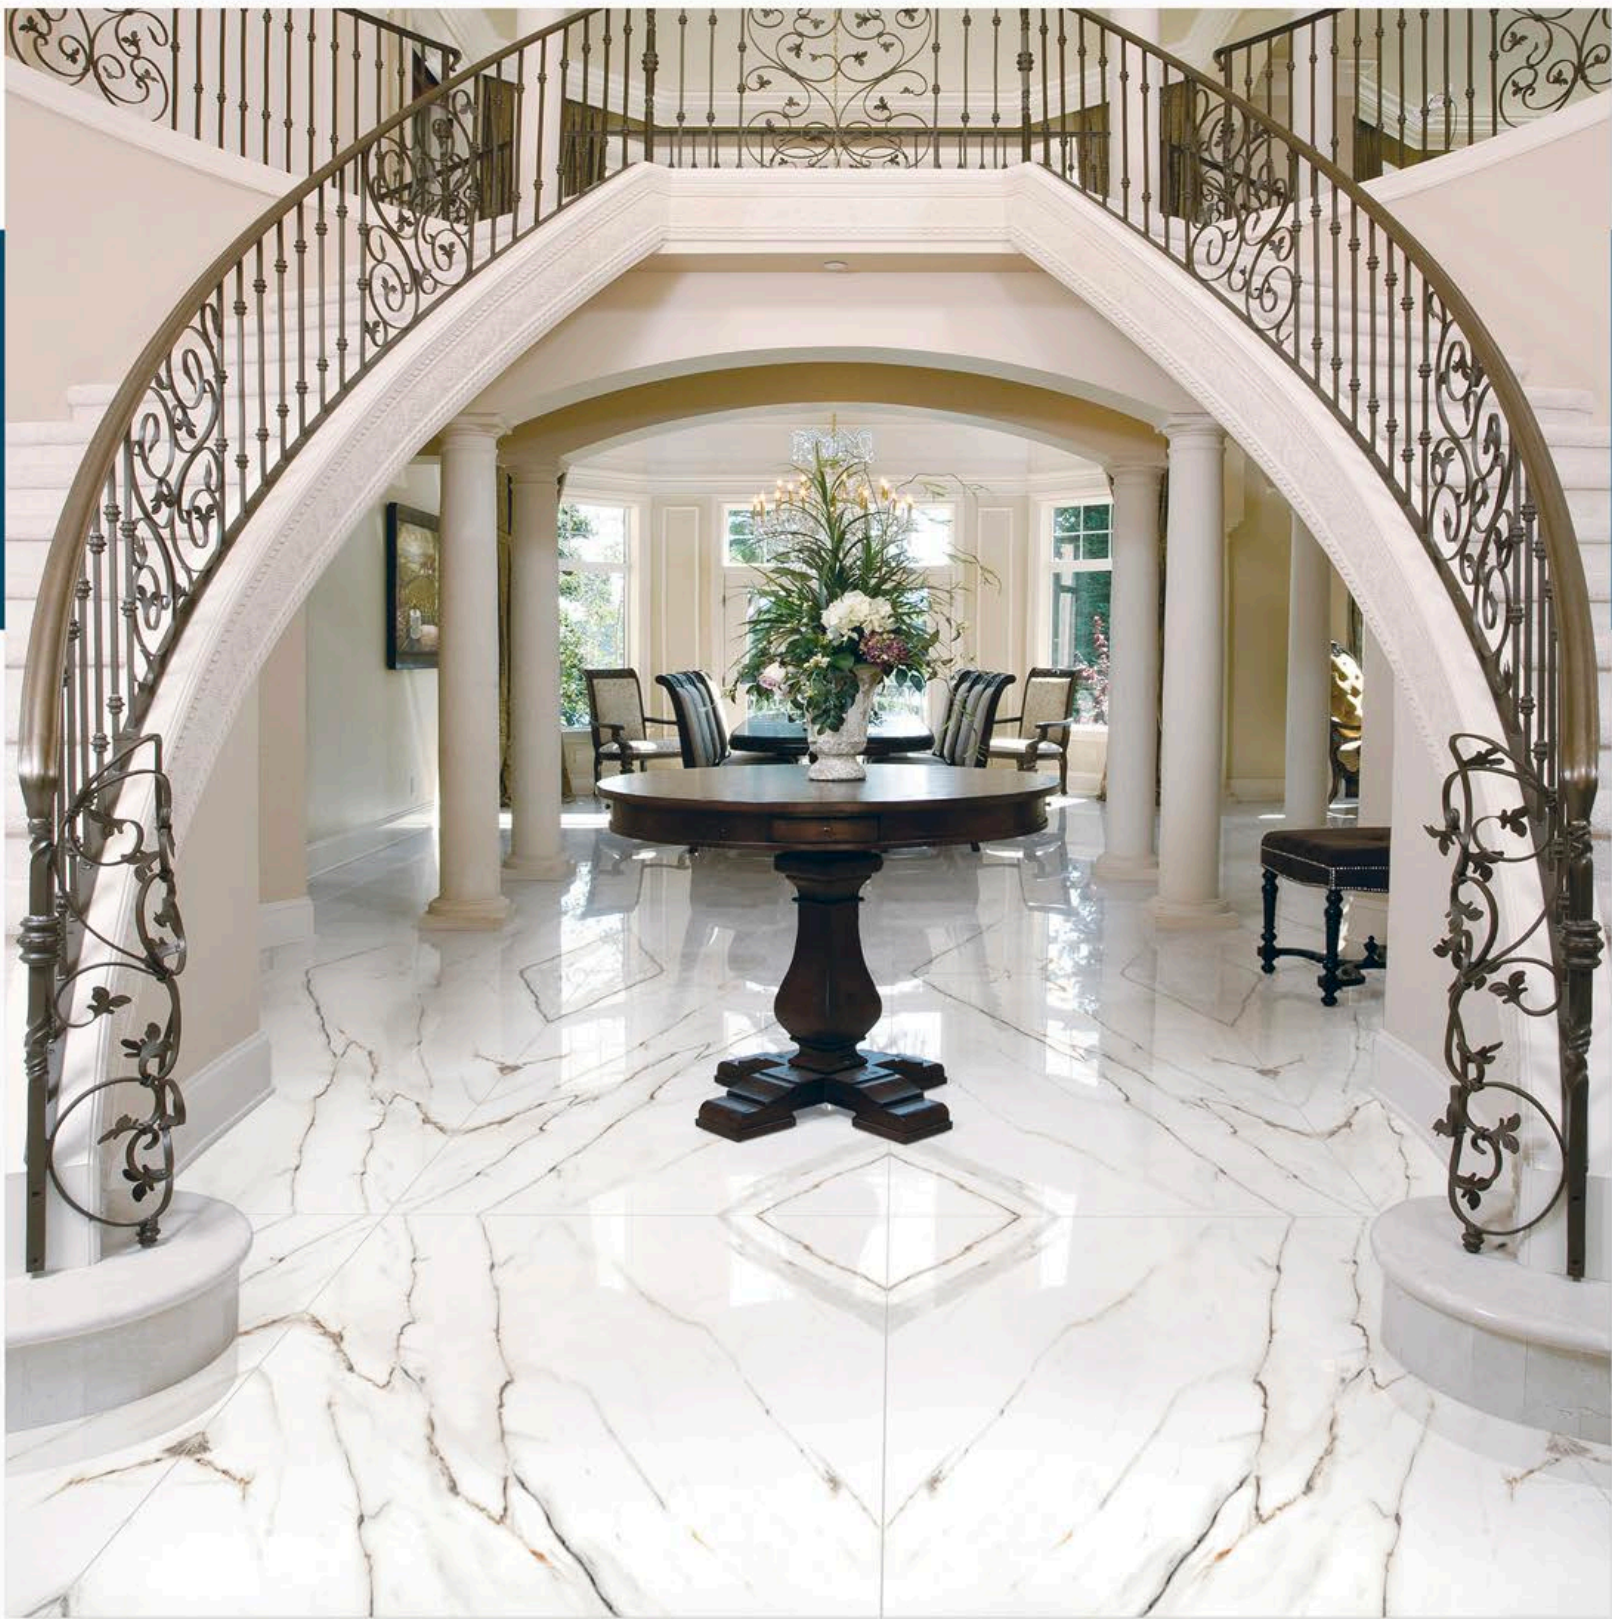

VOLCANO NATURAL

600 X 1200 MM , GLOSSY ,

WEATHER ONYX GREEN

600 X 1200 MM , GLOSSY ,

WHITE MACAUBAS

600 X 1200 MM , GLOSSY ,

A

B

ADEN NATURAL

600 X 1200 MM , GLOSSY ,

AZULMACAUBA

600 X 1200 MM , GLOSSY ,

A

B

BISAZZA BROWN

600 X 1200 MM , GLOSSY ,