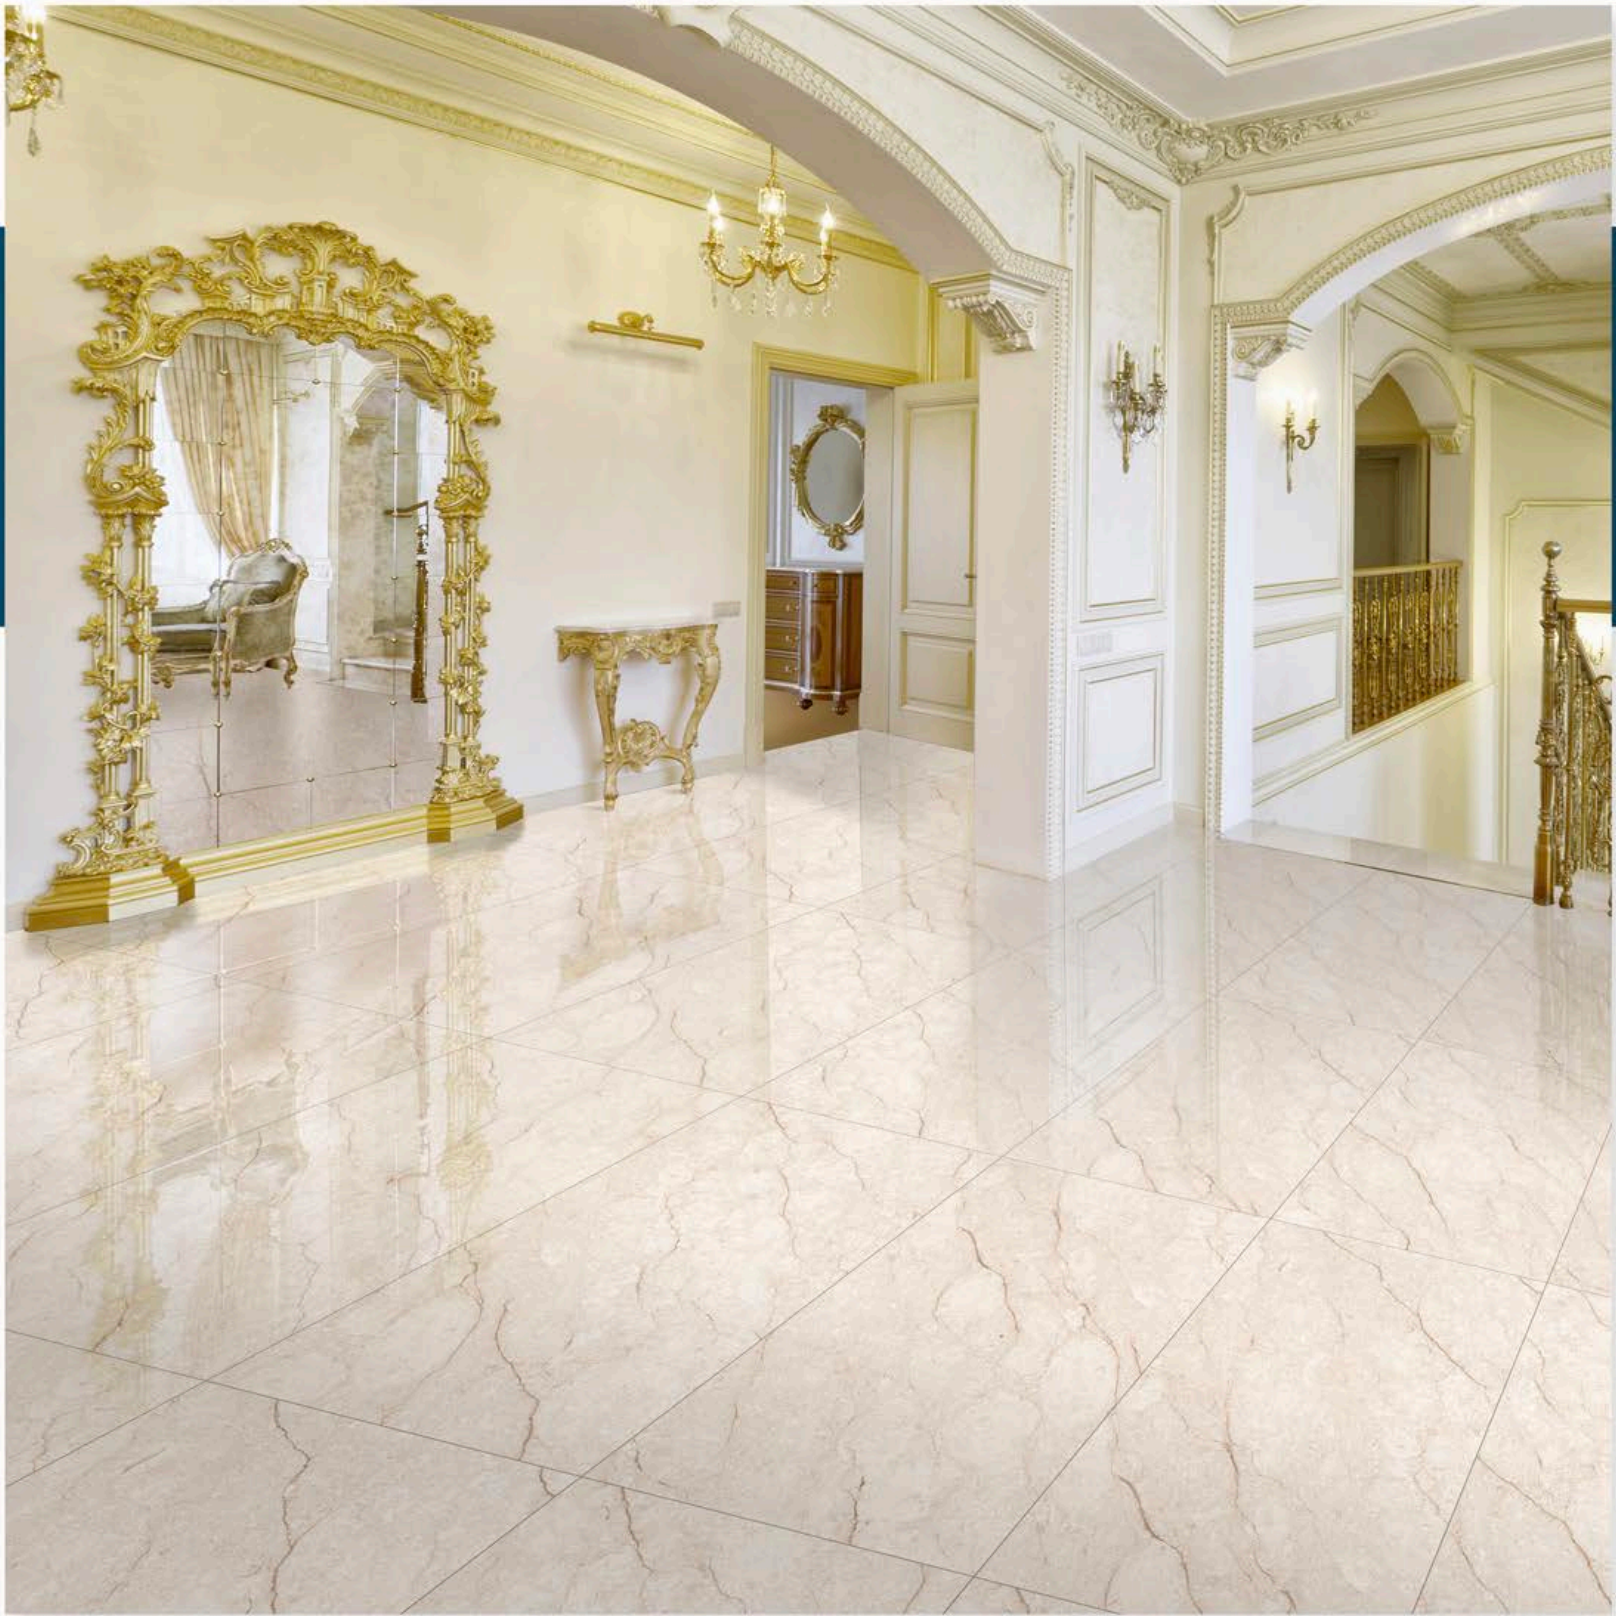

BARLINE BROWN

600 X 1200 MM , GLOSSY ,