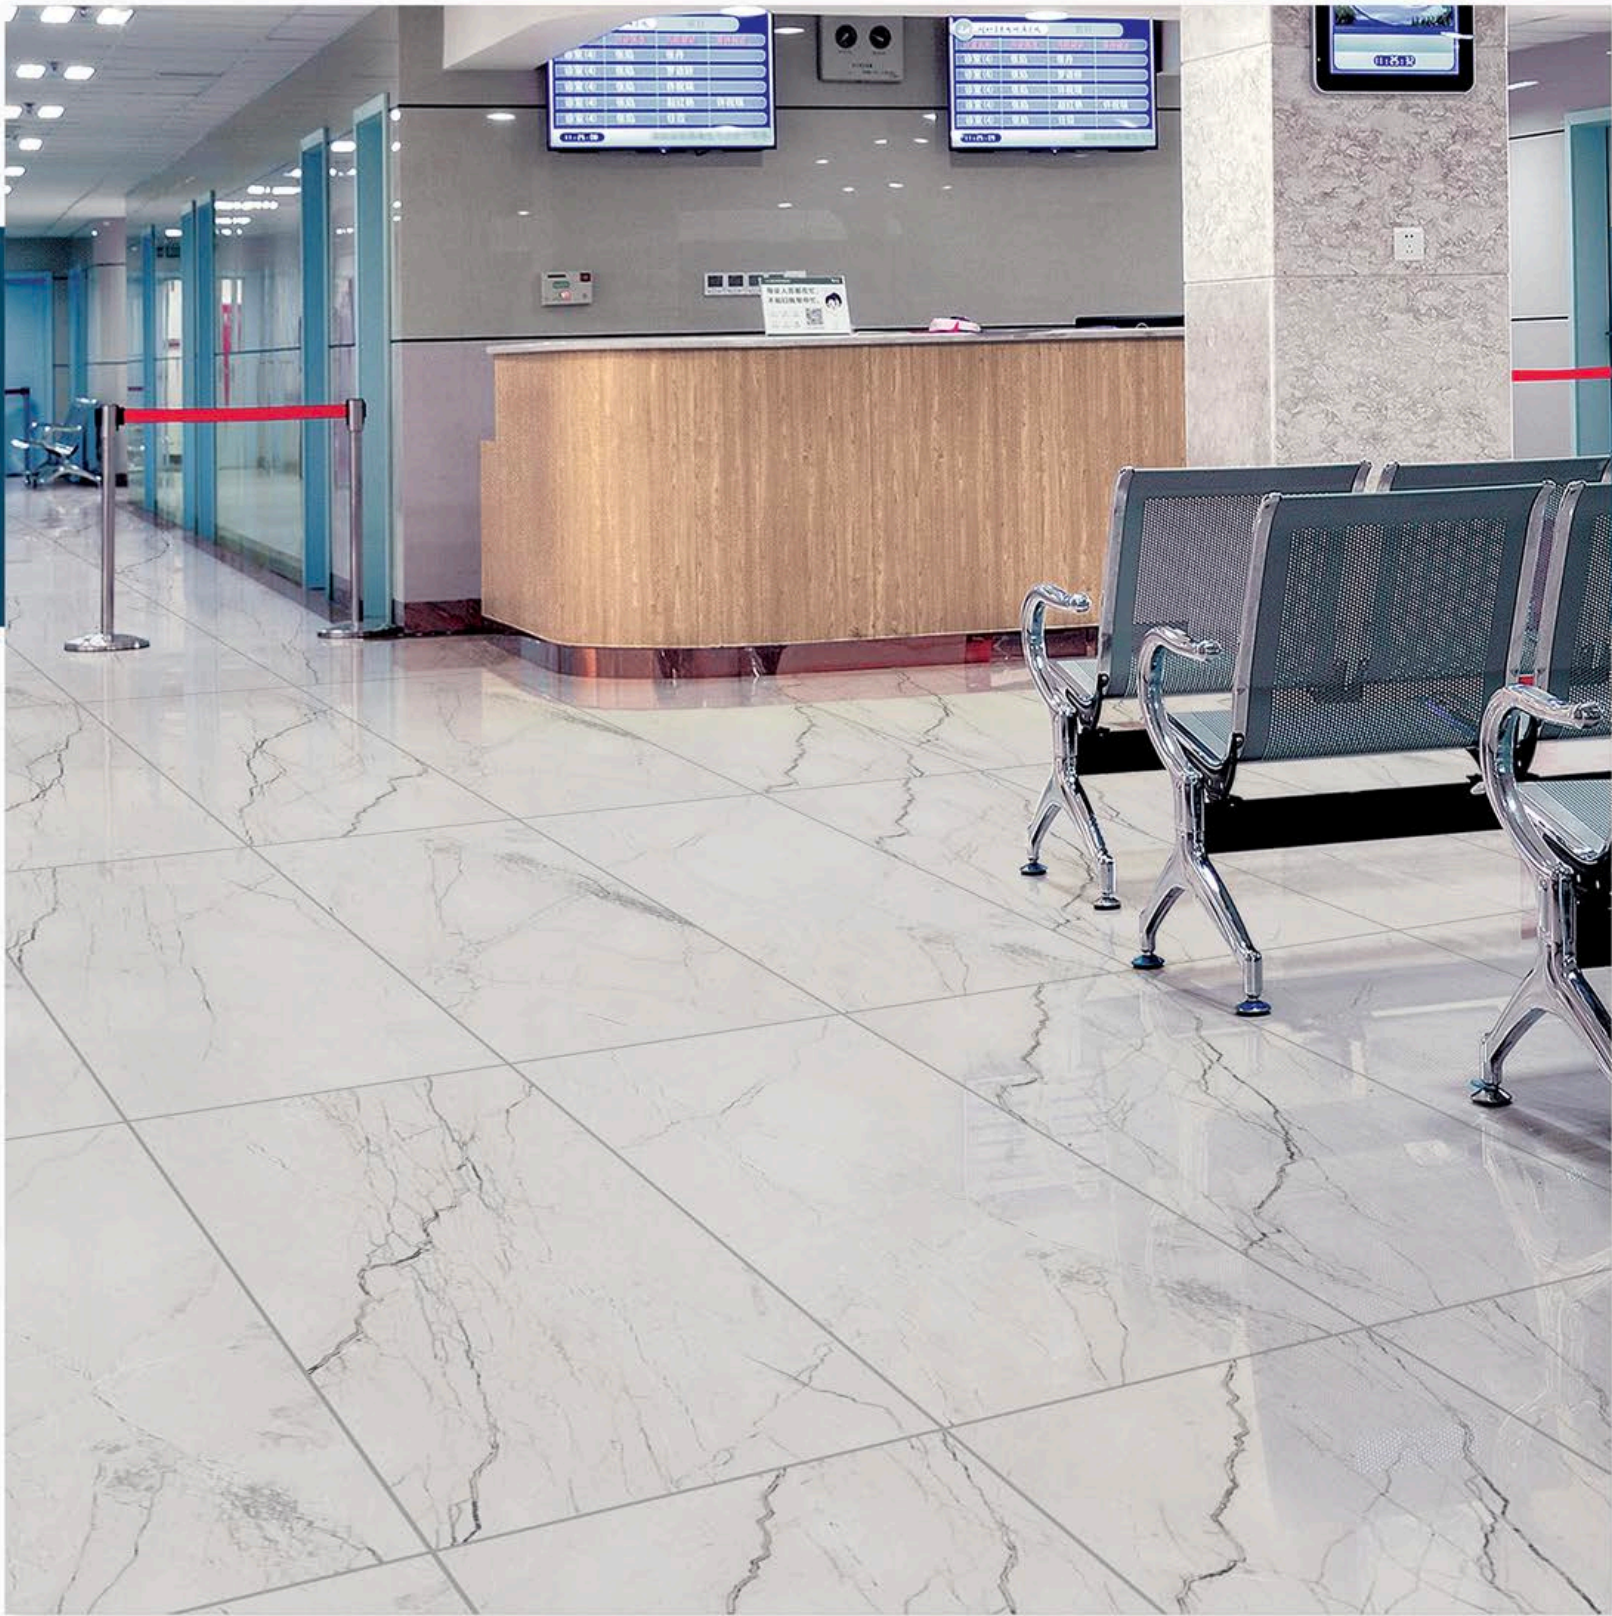

MONTERIA GREY

600 X 1200 MM , GLOSSY ,