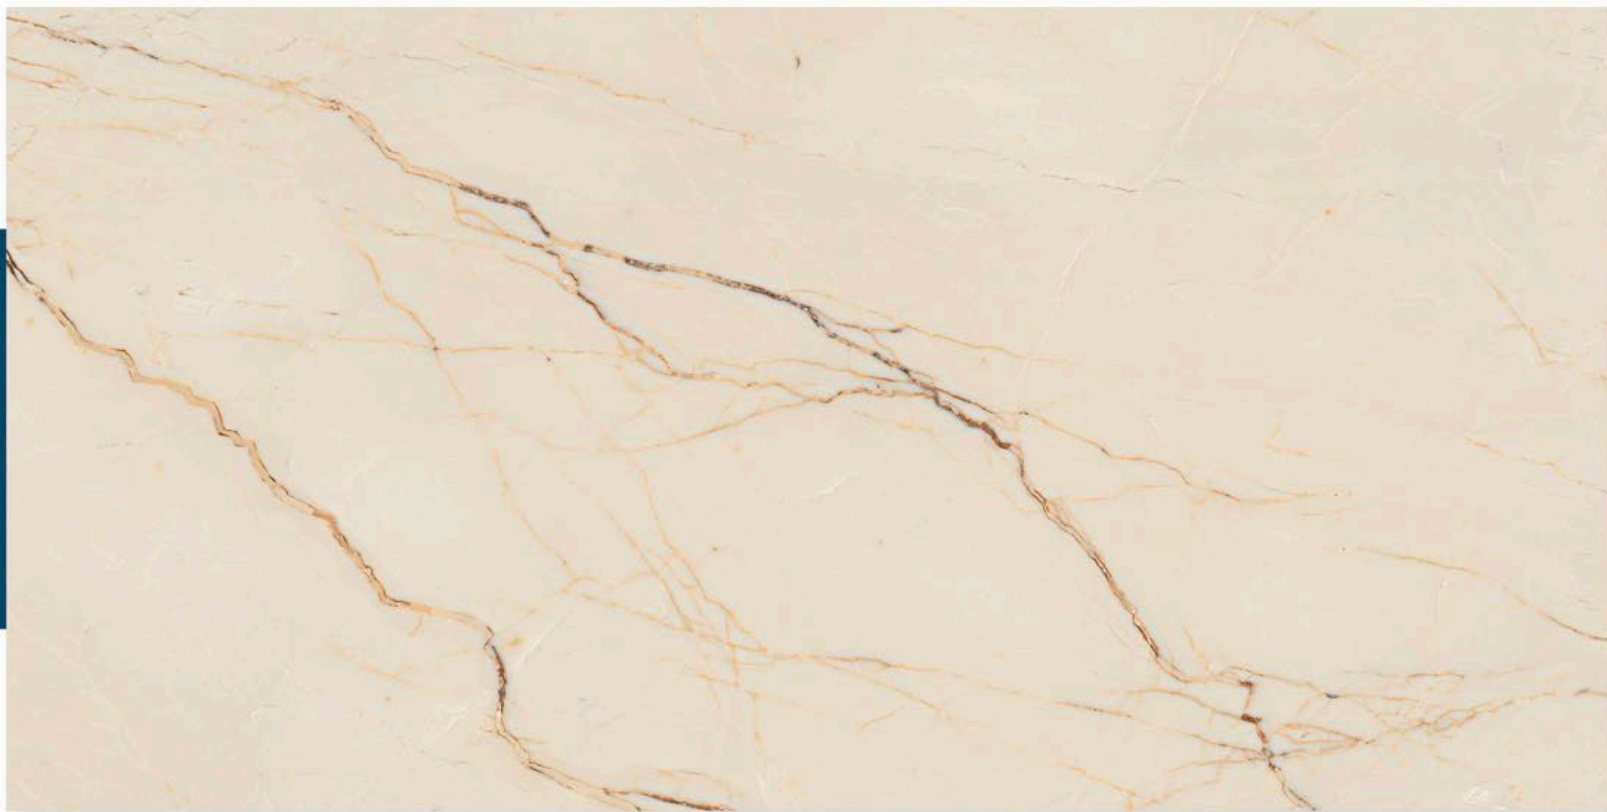

MONTERIA CREMA

600 X 1200 MM , GLOSSY ,