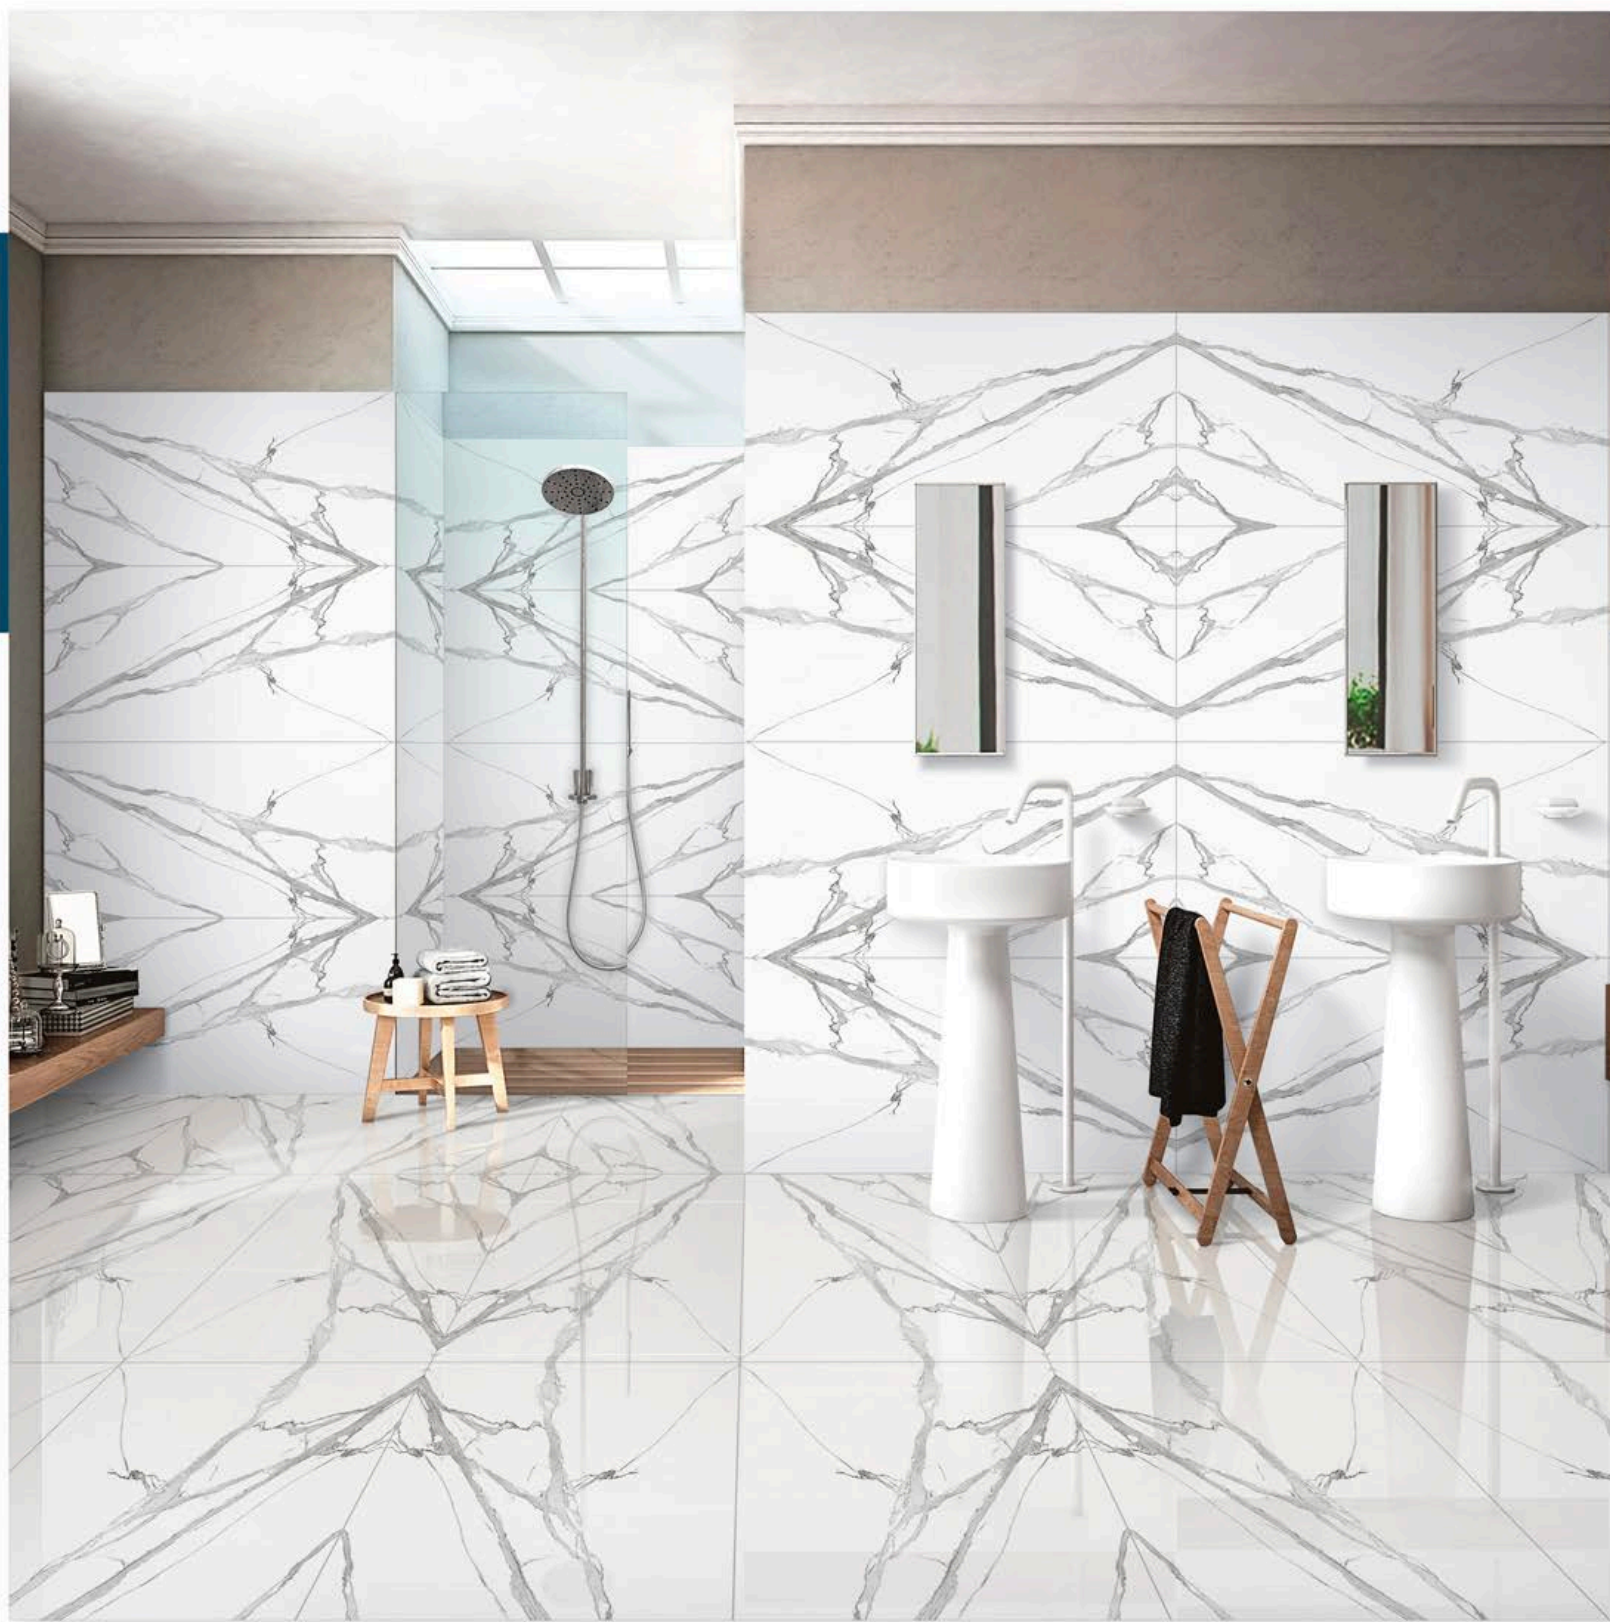

FOSSIL BROWN

600 X 1200 MM, GLOSSY,

A

B

GREY PEARL

600 X 1200 MM, GLOSSY,

A

B

KASHMIRI BLUE

600 X 1200 MM , GLOSSY ,

A

B

SPIDER

600 X 1200 MM , GLOSSY ,

STATUARIO CLASSIC

600 X 1200 MM , GLOSSY ,

A

B

STATUARIO SUPER

600 X 1200 MM , GLOSSY ,

A

B

THUMPS CLASSIC

600 X 1200 MM , GLOSSY ,

A

B

VEGAS BROWN

600 X 1200 MM , GLOSSY ,

A

B

WILSON ONYX

600 X 1200 MM , GLOSSY ,