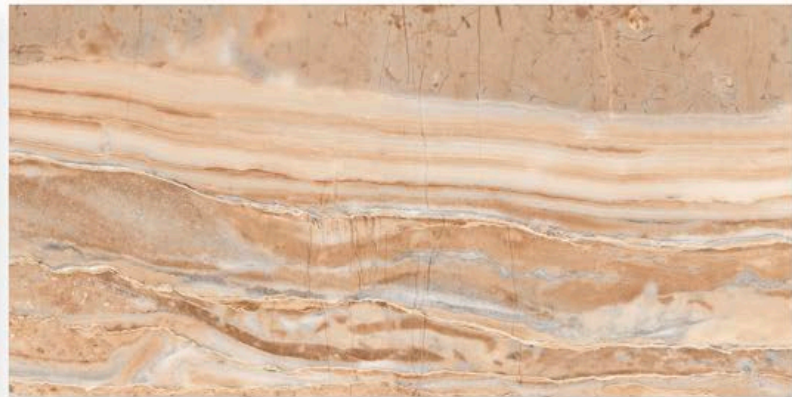

CREMA NATURAL

600 X 1200 MM , GLOSSY ,

CRESILLA BROWN

600 X 1200 MM , GLOSSY ,

CRESILLA IRON

600 X 1200 MM , GLOSSY ,

DAINO GOLD

600 X 1200 MM , GLOSSY ,