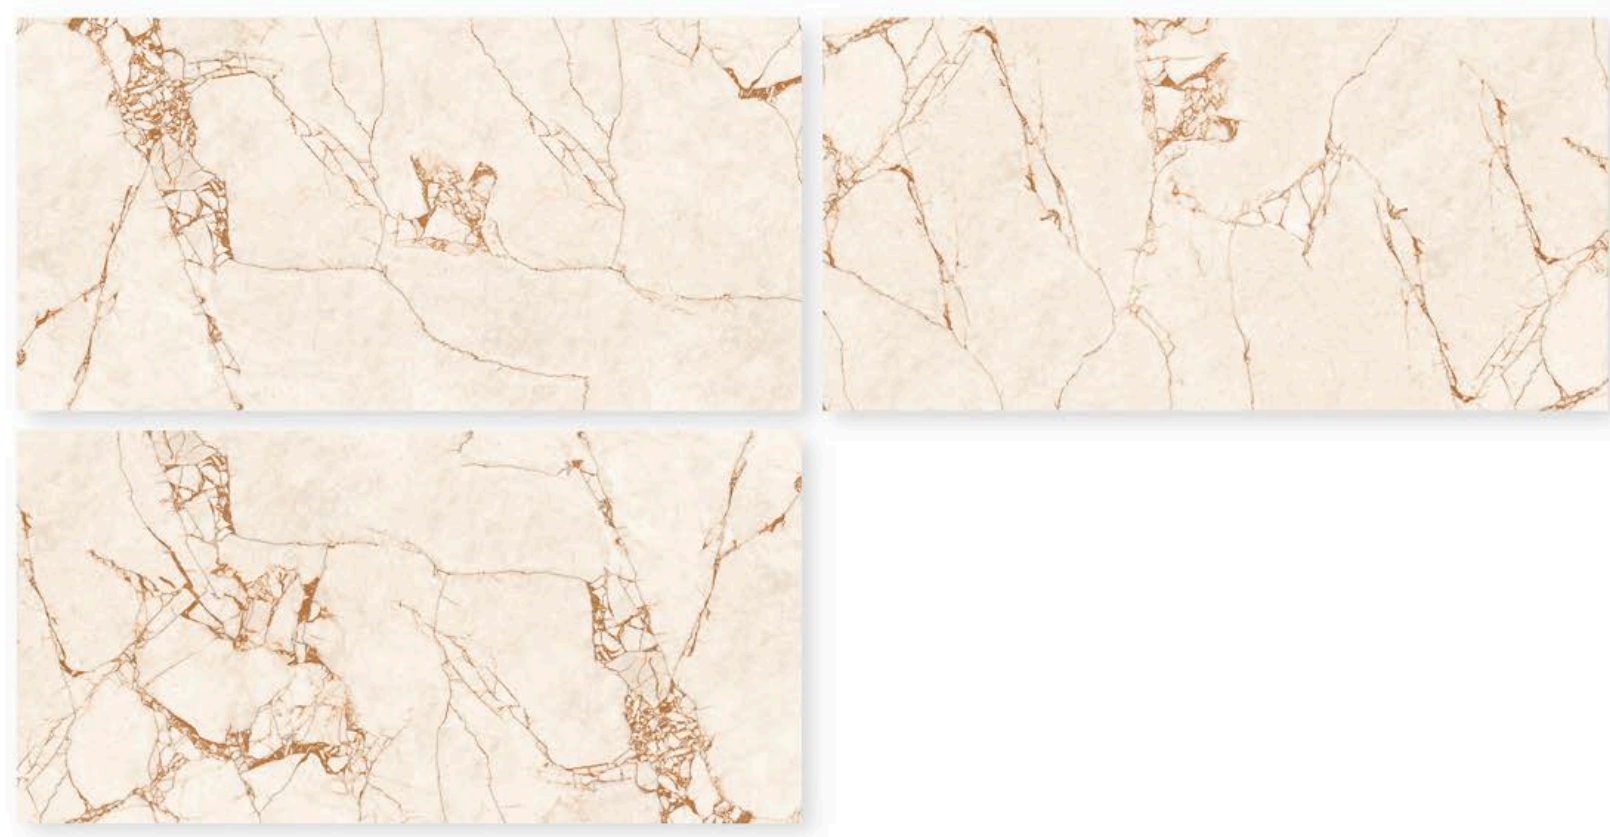

MONZY CREMA

600 X 1200 MM , GLOSSY ,